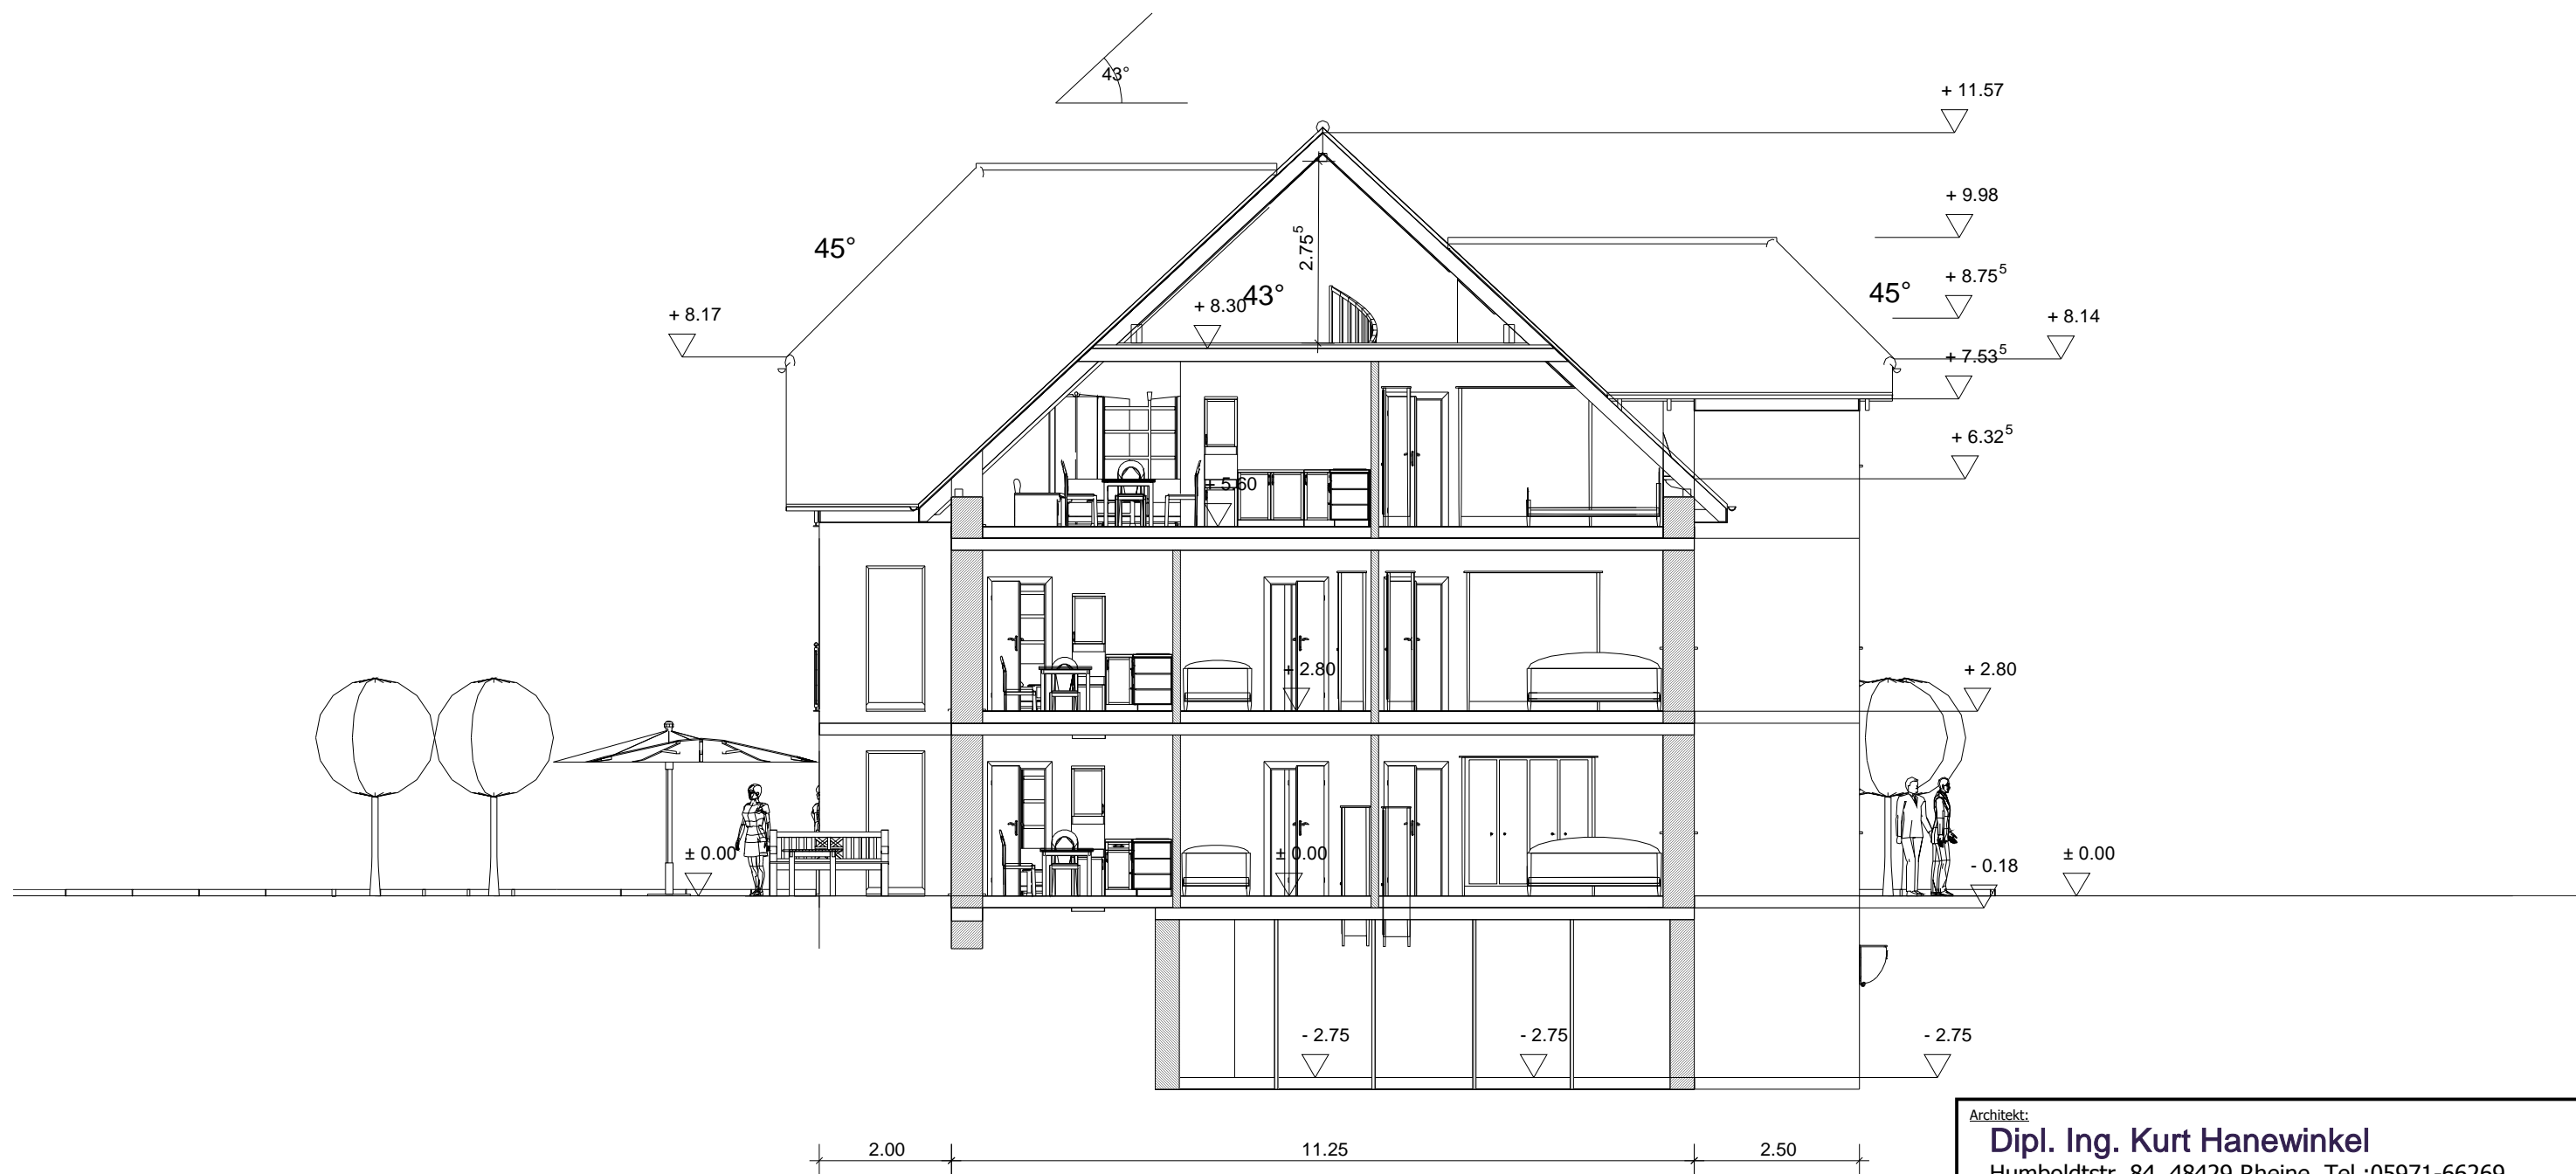

Schnitt A--A

Architekt: Dipl. Ing. Kurt Hanewinkel Humboldtstr. 84, 48429 Rheine, Tel.:05971-66269	
Bauherr:	Maßstab: 1 : 100
	Datum: 20.10.2012
Projekt: 6_Familienhaus Altenberger Str, Steinfurt/Borghorst	gez.:
	geä.:
Schnitt A--A	Plan-Nr.:
	(c) 2007 ELECO Software GmbH